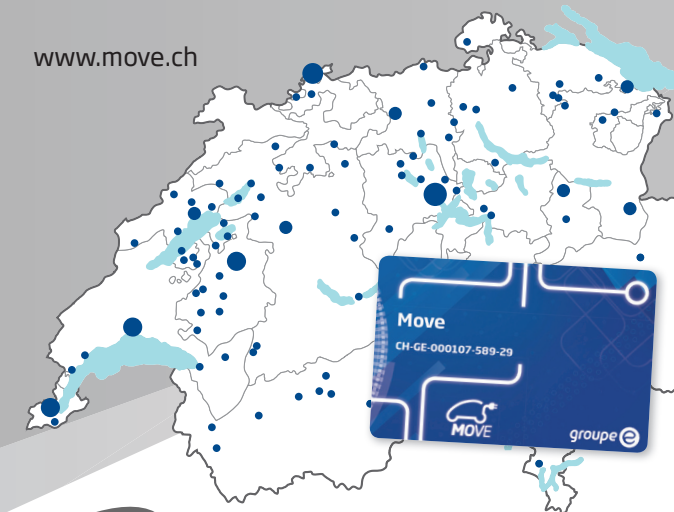

Das öffentliche Ladenetz

ZENTRALE VERWALTUNG DER DIENSTLEISTUNGEN:

- > Kundendienst rund um die Uhr an 7 Tagen/ Woche
- > Zahlung mit oder ohne Abonnement
- > Verwaltung der Zugangsberechtigungen
- > Nationales und internationales Roaming
- > Professioneller Fakturierungsservice
- > Höhere Rentabilität Ihrer öffentlichen Ladestationen dank zahlreicher Abonnenten

- > **NATIONALES NETZWERK MIT 30 STARKEN PARTNERN**
- > **ZUVERLÄSSIGE LADESTATIONEN**
- > **BENUTZERFREUNDLICHES SYSTEM**

www.move.ch