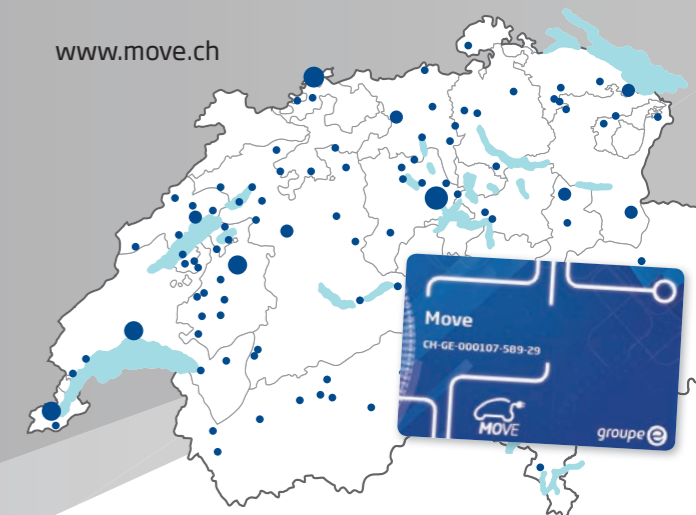

Le réseau de recharge public

GESTION CENTRALISÉE DES SERVICES :

- > Service client 24/24, 7/7
- > Paiement avec ou sans abonnement
- > Gestion des droits d'accès
- > Roaming national et international
- > Service de facturation professionnel
- > Rentabilité élevée de vos bornes publiques grâce au grand nombre d'abonnés au réseau

- > UN RÉSEAU NATIONAL CONSTITUÉ DE PARTENAIRES FORTS
- > DES STATIONS DE RECHARGE FIABLES
- > UN SYSTÈME SIMPLE D'UTILISATION

www.move.ch