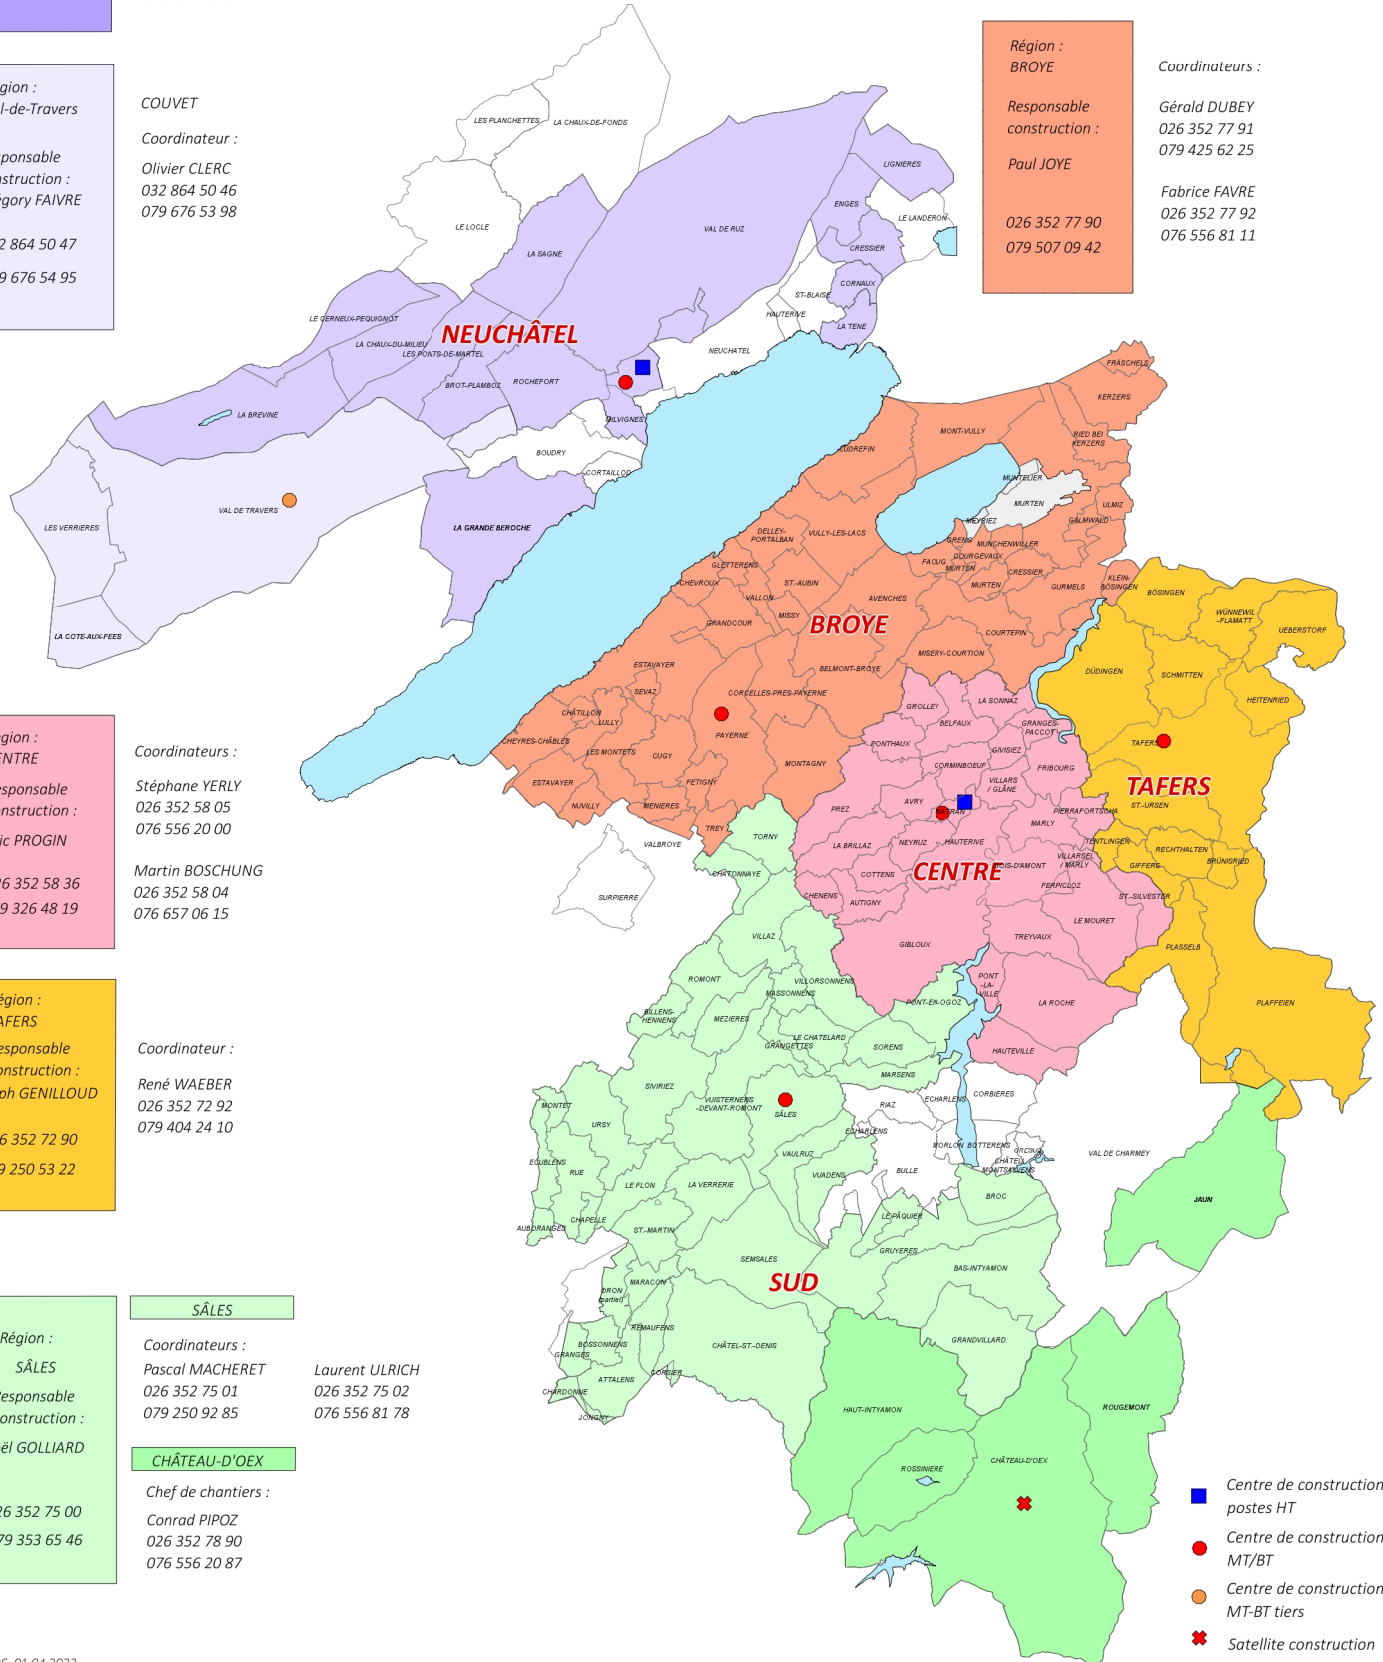

CORCELLES
Coordinateurs :
Daniel FERREIRA
076 316 86 40
Dylan BERSIER
079 204 10 15

Région :
Val-de-Travers
Responsable construction :
Grégory FAIVRE
032 864 50 47
079 676 54 95

COUVET
Coordinateur :
Olivier CLERC
032 864 50 46
079 676 53 98

Coordinateurs :
Stéphane YERLY
026 352 58 05
076 556 20 00
Martin BOSCHUNG
026 352 58 04
076 657 06 15

Région :
TAFERS
Responsable construction :
Joseph GENILLOUD
026 352 72 90
079 250 53 22

Coordinateur :
René WAEBER
026 352 72 92
079 404 24 10

Région :
SÂLES
Responsable construction :
Noël GOLLIAUD
026 352 75 00
079 353 65 46

SÂLES
Coordinateurs :
Pascal MACHERET
026 352 75 01
079 250 92 85
Laurent ULRICH
026 352 75 02
076 556 81 78

CHÂTEAU-D'OEX
Chef de chantiers :
Conrad PIPOZ
026 352 78 90
076 556 20 87

- Centre de construction postes HT
- Centre de construction MT/BT
- Centre de construction MT-BT tiers
- ✕ Satellite construction