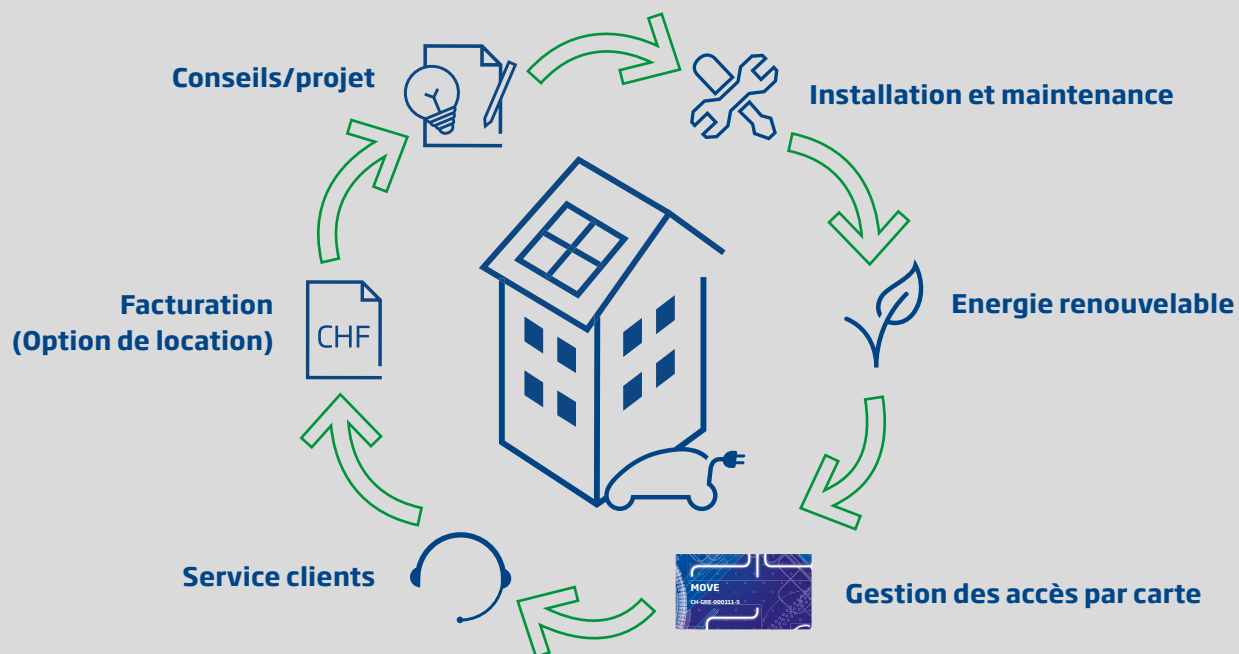

DE NOMBREUSES OPTIONS DE PRESTATIONS

- Maintenance des bornes de recharge.
- Gestion des accès avec système d'identification.
- Service clients 24h/24 7j/7.
- Facturation des charges selon les consommations de chaque utilisateur.
- Accès à toutes les bornes du réseau public MOVE.
- Electricité garantie d'origine renouvelable pour les bornes alimentées par Groupe E.
- Location des stations de recharge