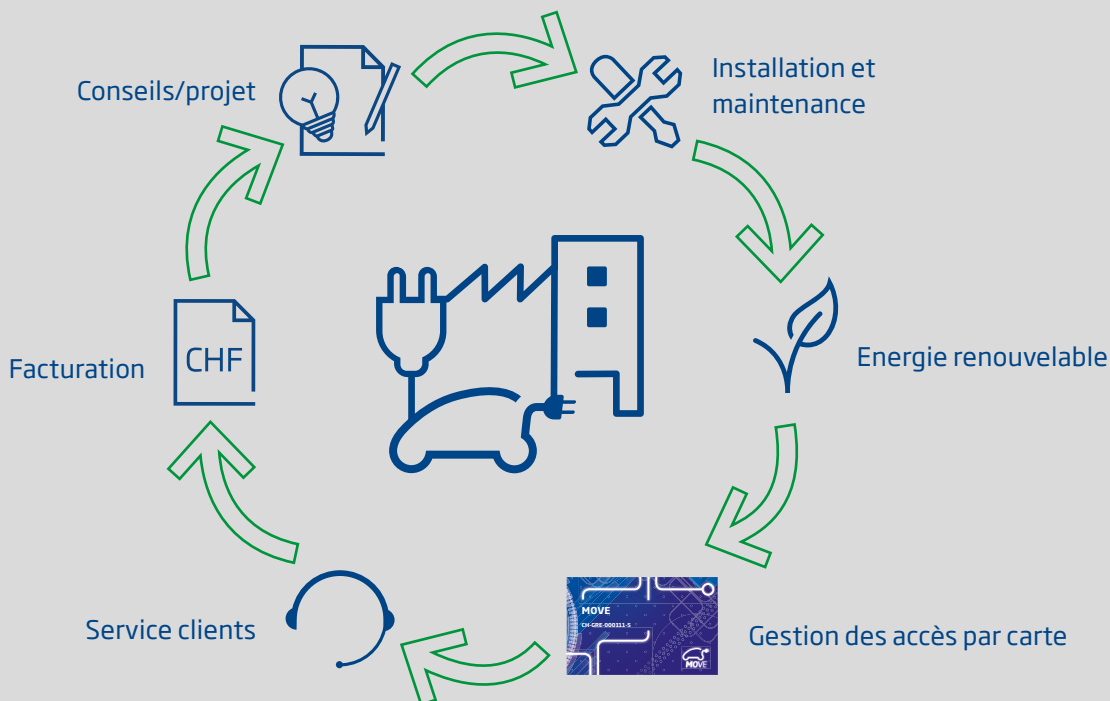

DE NOMBREUSES OPTIONS DE PRESTATIONS

- Maintenance des bornes de recharge.
- Gestion des accès avec système d'identification.
- Service clients 24h/24 7j/7.
- Facturation des charges selon les consommations de chaque utilisateur.
- Accès à toutes les bornes du réseau public MOVE.
- Electricité garantie d'origine renouvelable pour les bornes alimentées par Groupe E.