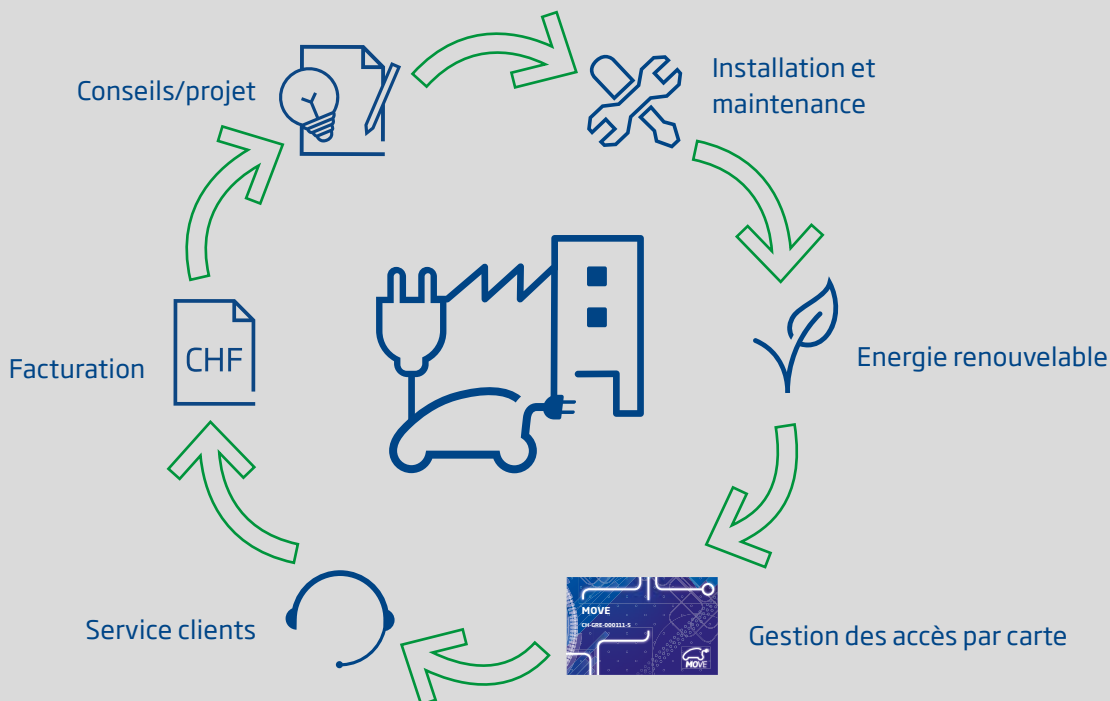

DE NOMBREUSES OPTIONS DE PRESTATIONS

- Maintenance des bornes de recharge.
- Gestion des accès avec système d'identification.
- Service clients 24h/24 7j/7.
- Facturation des charges selon les consommations de chaque utilisateur.
- Accès à toutes les bornes du réseau public MOVE.
- Electricité garantie d'origine renouvelable pour les bornes alimentées par Groupe E.