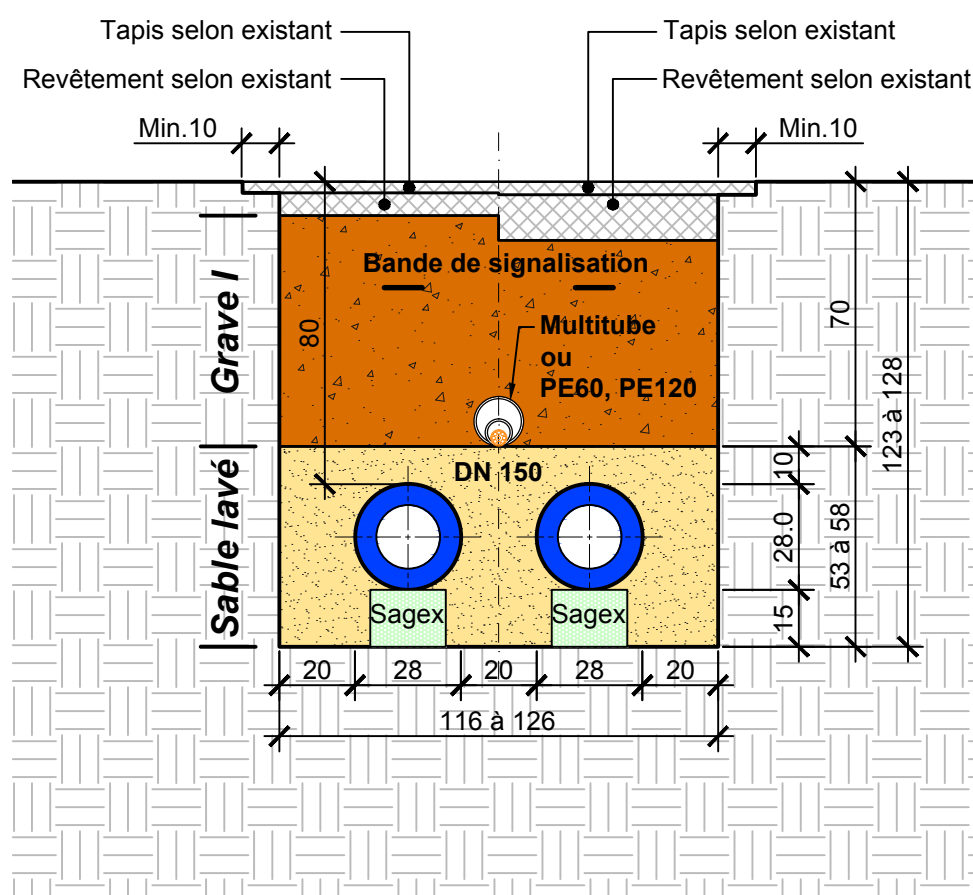

# Tuyaux de chauffage DN150

Avec étagage  
(selon nature du terrain)

**Chaussée à trafic léger**  
Places parcs, trottoirs

**Chaussée à trafic lourd**

CONTRACTING

Centrale de chauffage à bois/gaz ou mazout avec CAD

Profil type DN150

Gruppe E Celsius SA  
Route de Chantemerle 1  
1763 Granges-Paccot  
Celsius.ch

T +41 26 352 68 00  
info@celsius.ch

Echelles

1:20

Niveau projet

**EXECUTION**

Nbre. feuilles	1	Dessiné	22.09.2015	SBE
Feuille N°	1	Approuvé	22.09.2015	CM

N° du dessin

DN150-Route