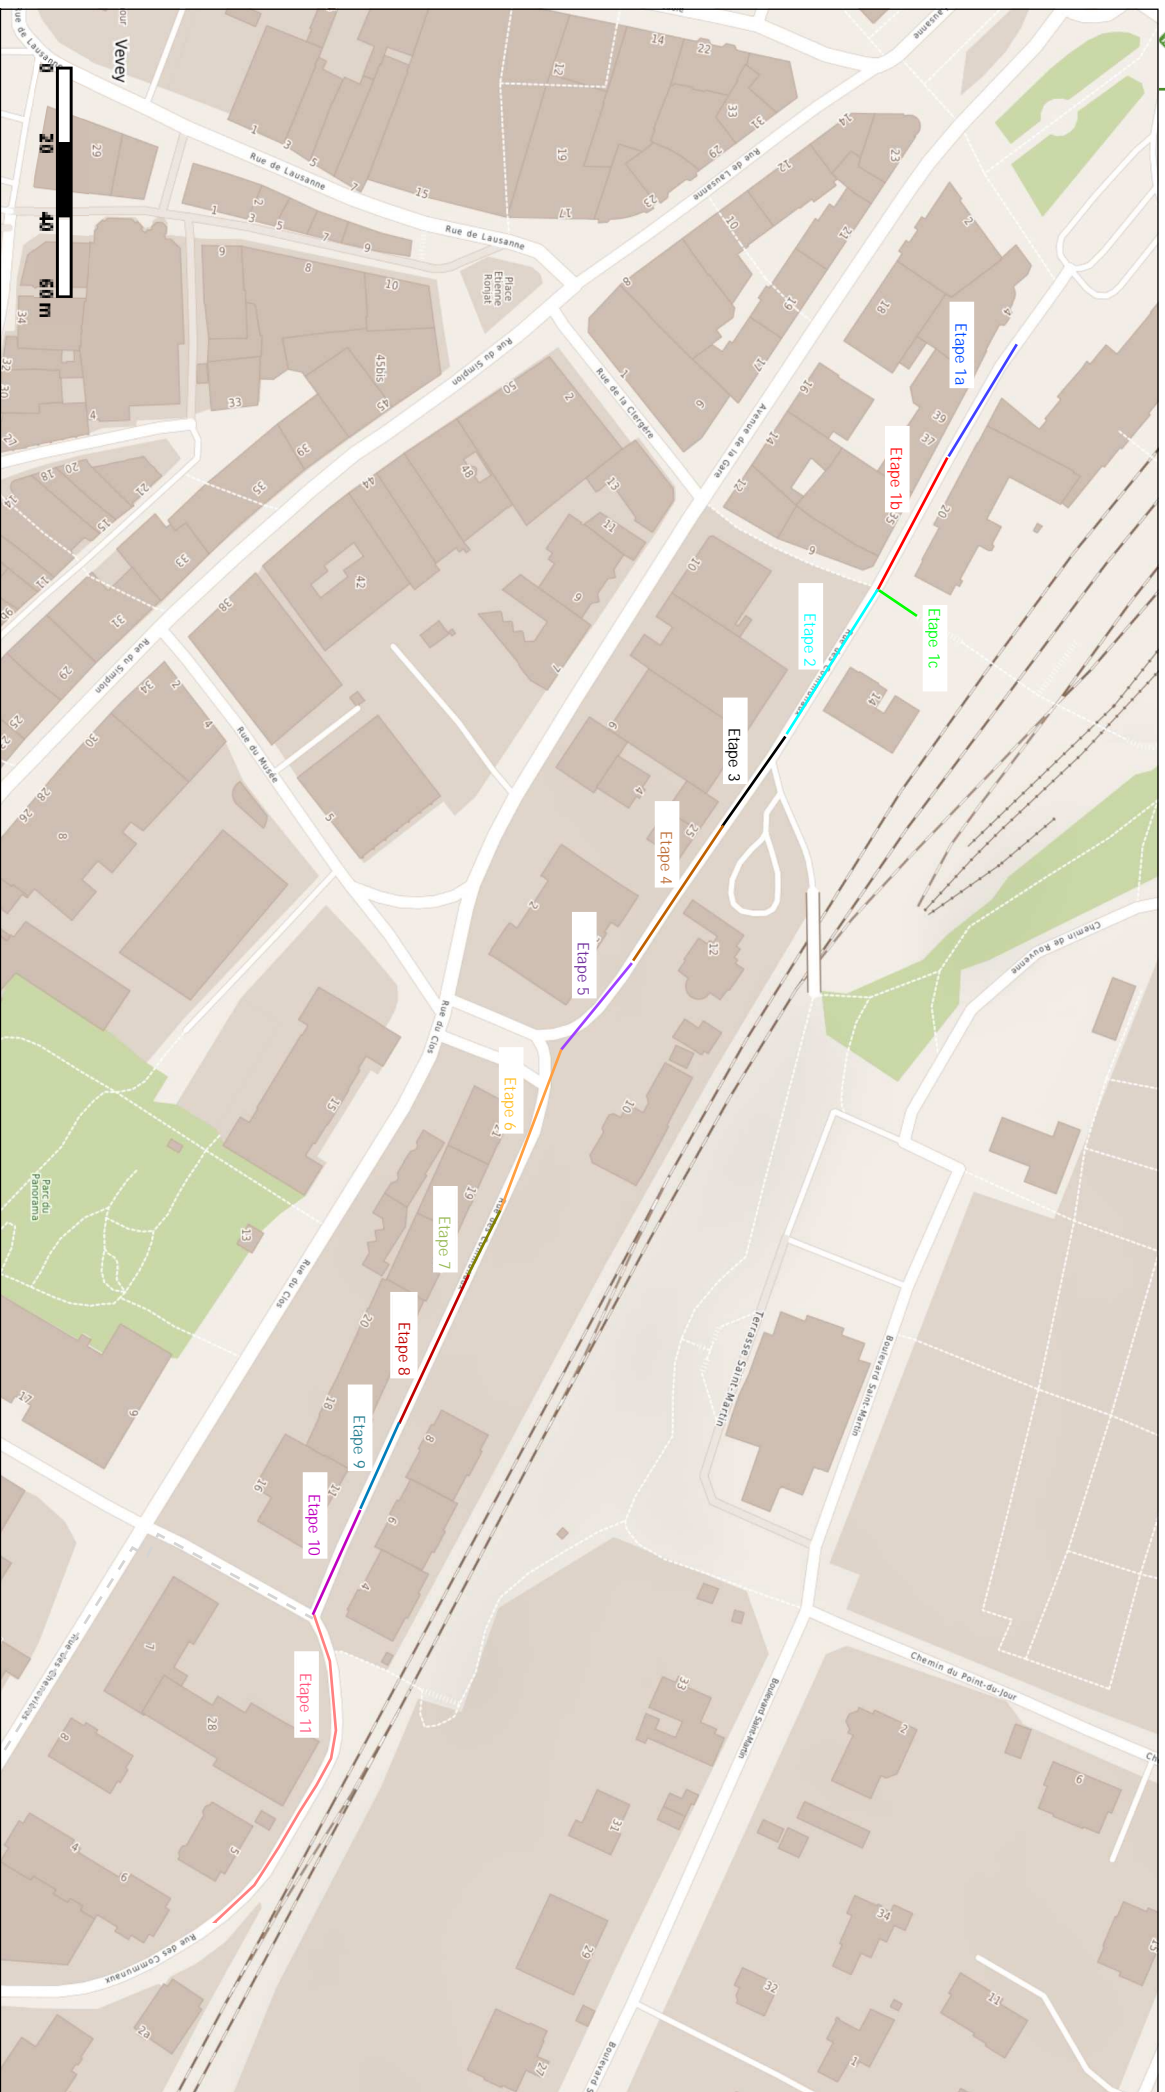

Guichet cartographique cantonal

Longueur : 480 m'