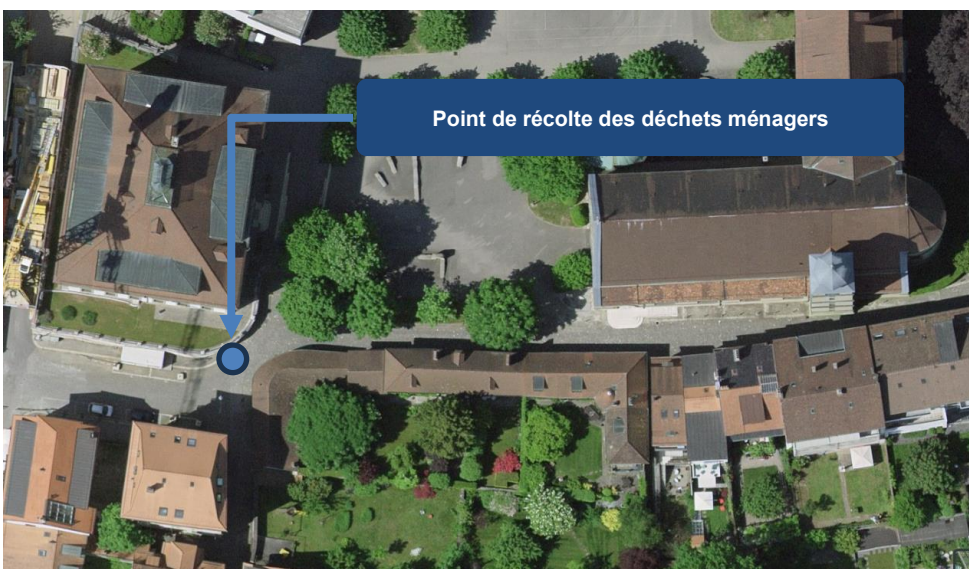

AVIS D'INFORMATION

groupe e

CHAUFFAGE A DISTANCE FRIBOURG Rue Saint-Pierre-Canisius

INFORMATIONS PRATIQUES

Pendant la durée des travaux, le point de collecte des déchets est déplacé vers la zone indiquée sur le plan ci-dessous. Merci de ne pas déposer de déchets en dehors de cette zone.

Validité - du **15.07.2026** au **31.07.2026**
- du **17.08.2026** au **04.12.2026**

Plan

**Point provisoire de
récolte de déchets**

Groupe E Celsius SA
Route de Chantemerle 1
1763 Granges-Paccot
T. 026 352 68 00
chauffageadistance@groupe-e.ch