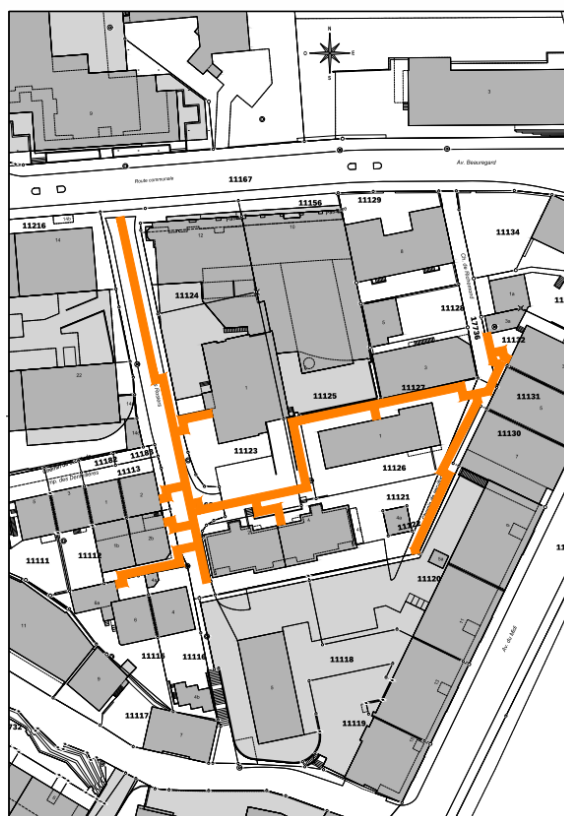

INFO TRAVAUX

Chauffage à distance,
une solution locale et durable

Experts
en solutions
énergétiques
globales

groupe

Ch. de Monséjour

Ch. des Rosiers

1700 Fribourg

Dates

Début des travaux : 06.2026

Fin estimée des travaux : 02.2027

Informations pratiques

Extension du réseau de chauffage à distance

- Les travaux se dérouleront en plusieurs phases.
- A mesure de l'avancement, certains accès seront temporairement déviés.
- Certaines places de parc seront condamnées. Les places de parc privées bénéficieront d'une autorisation de stationnement délivrée en fonction de l'avancée des travaux.
- Les accès aux bâtiments restent garantis pendant toute la durée des travaux
- Le phasage peut être consulté sur notre site au moyen du QR-code ci-dessous

Intervenants

- **Maître d'ouvrage**
  Groupe e Celsius SA
  Julien Sudan
- **Entreprise de GC**
  Antiglio
- **Direction des travaux**
  Gruner

Les dates peuvent subir des modifications en fonction des contraintes rencontrées.

N.B. : Les propriétaires, régies ou administrateurs ont l'obligation d'informer les occupants des travaux et de leurs impacts (accès, nuisances, mesures temporaires).

[Plan détaillé au verso](#)

[En savoir plus](#)

Groupe E Celsius SA

Route de Chantemerle 1
1763 Granges-Paccot
T. 026 352 68 00
chauffageadistance@groupe-e.ch