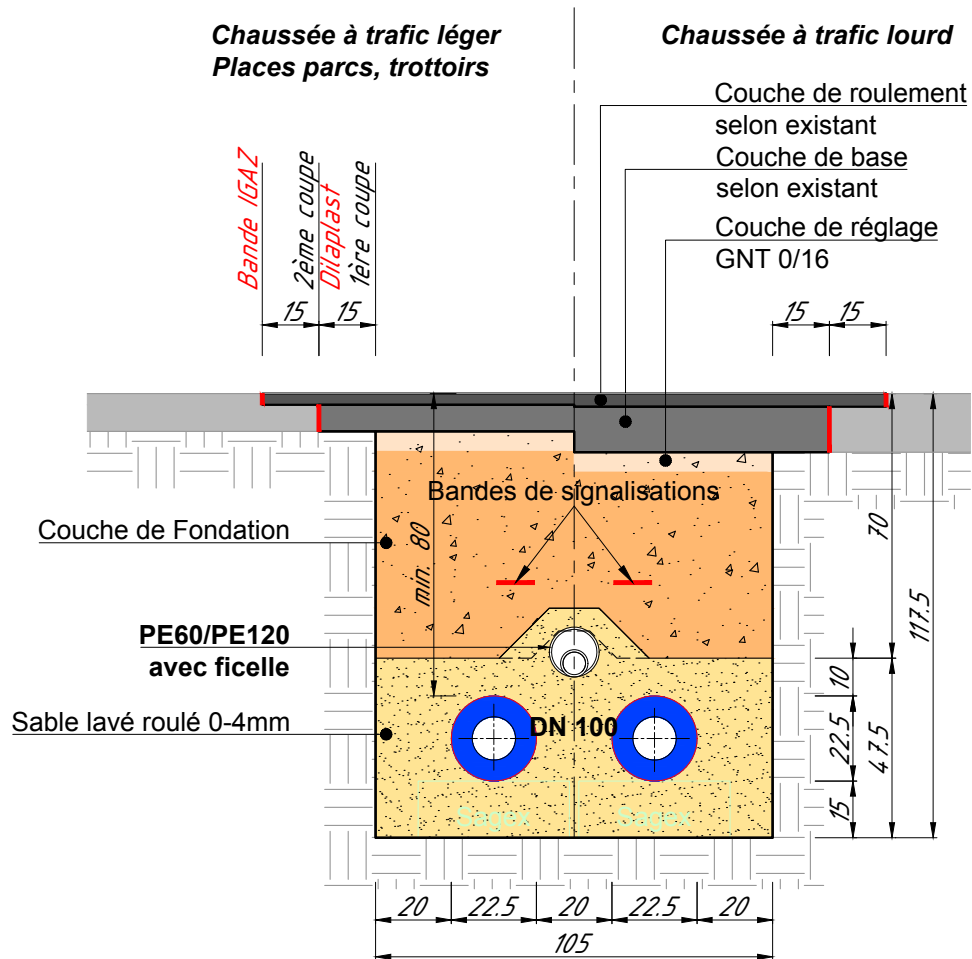

Tuyaux de chauffage DN100

Avec étagage
(selon nature du terrain)

Etabli sur la base des données de la mensuration officielle ou du service topographique fédéral

Profil type DN100

CONTRACTING

CHAUFFAGE A BOIS / GAZ AVEC CAD

Niveau projet

EXECUTION

Echelle

Dessiné

Date

Visa

Contrôlé

Visa

Type isolation

Détection fuite

DN100-Route