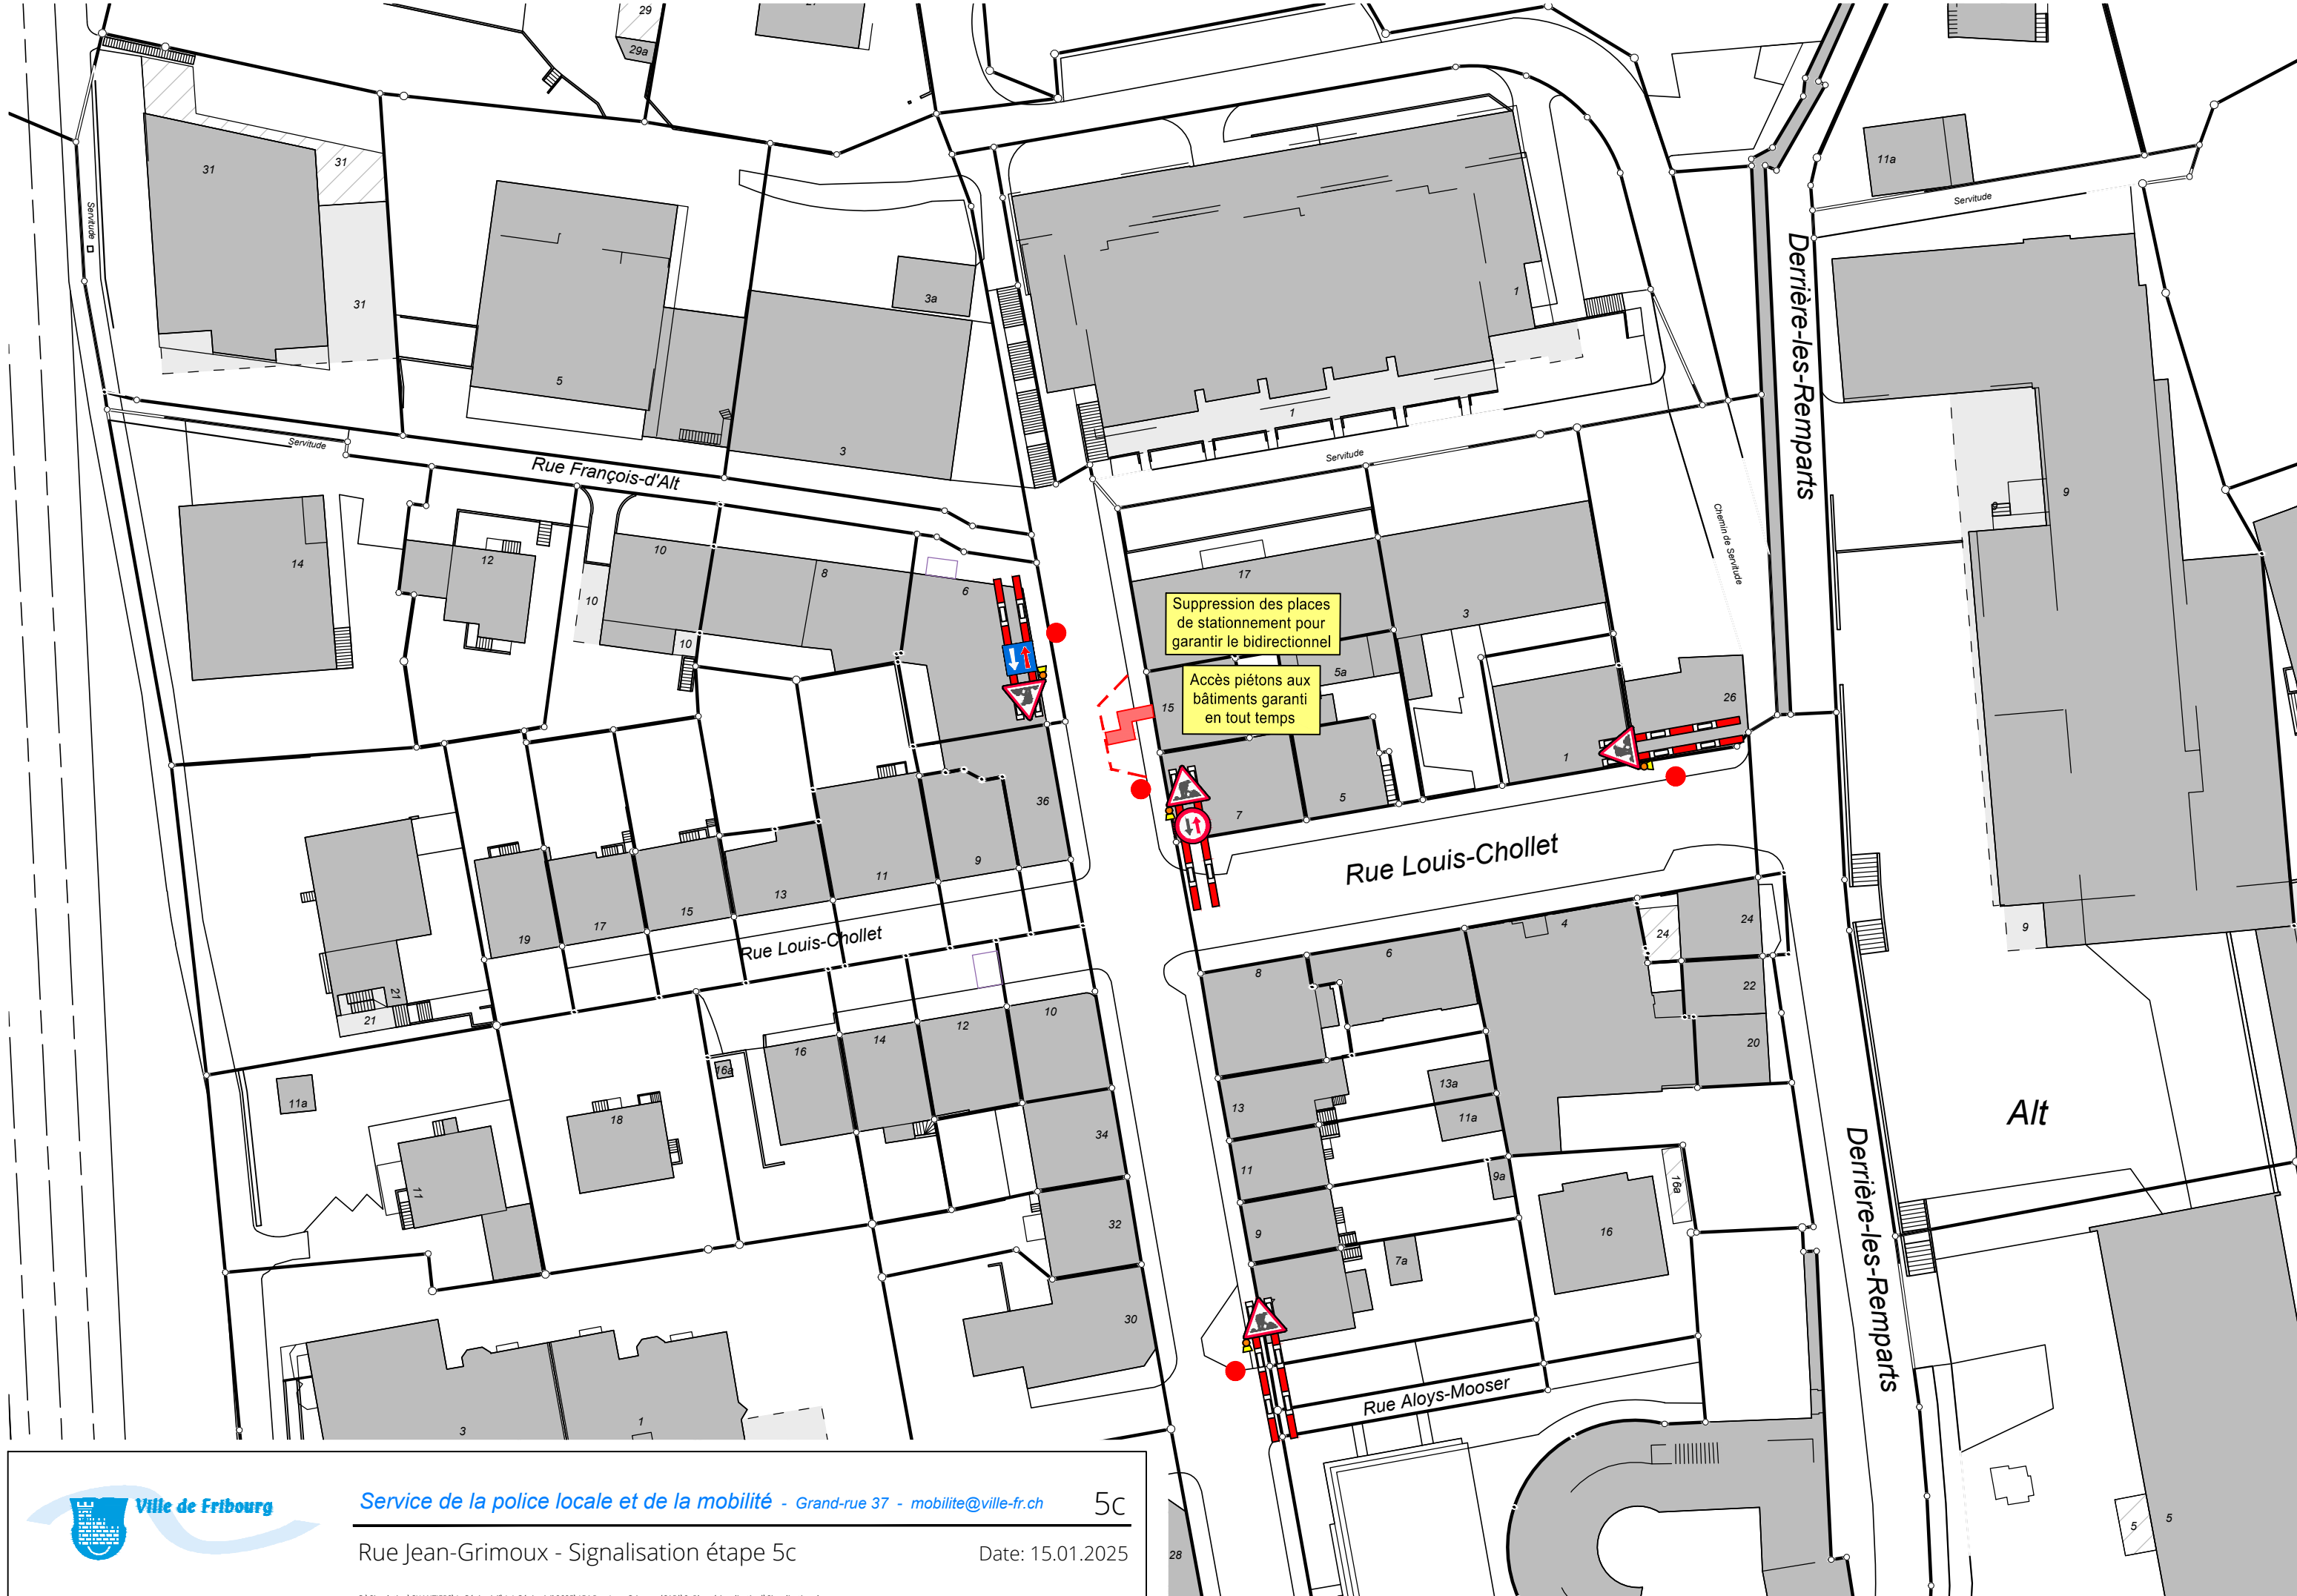

Accès piétons aux bâtiments garanti en tout temps

Exemple échelle piétons et urgences

Service

Suppression de quelques places privées afin de garantir un accès

panneaux à cacher

Couloir pour véhicules d'urgence garanti

Accès piétons aux bâtiments garanti en tout temps

panneaux à cacher

Suppression des places de stationnement pour garantir le bidirectionnel

panneaux à cacher

Accès piétons aux bâtiments garanti en tout temps

Suppression des places de stationnement pour garantir le bidirectionnel

Suppression de quelques places privées afin de garantir un accès

Accès piétons aux bâtiments garanti en tout temps

Suppression des places de stationnement

Suppression des places de stationnement pour garantir le bidirectionnel

Accès piétons aux bâtiments garanti en tout temps