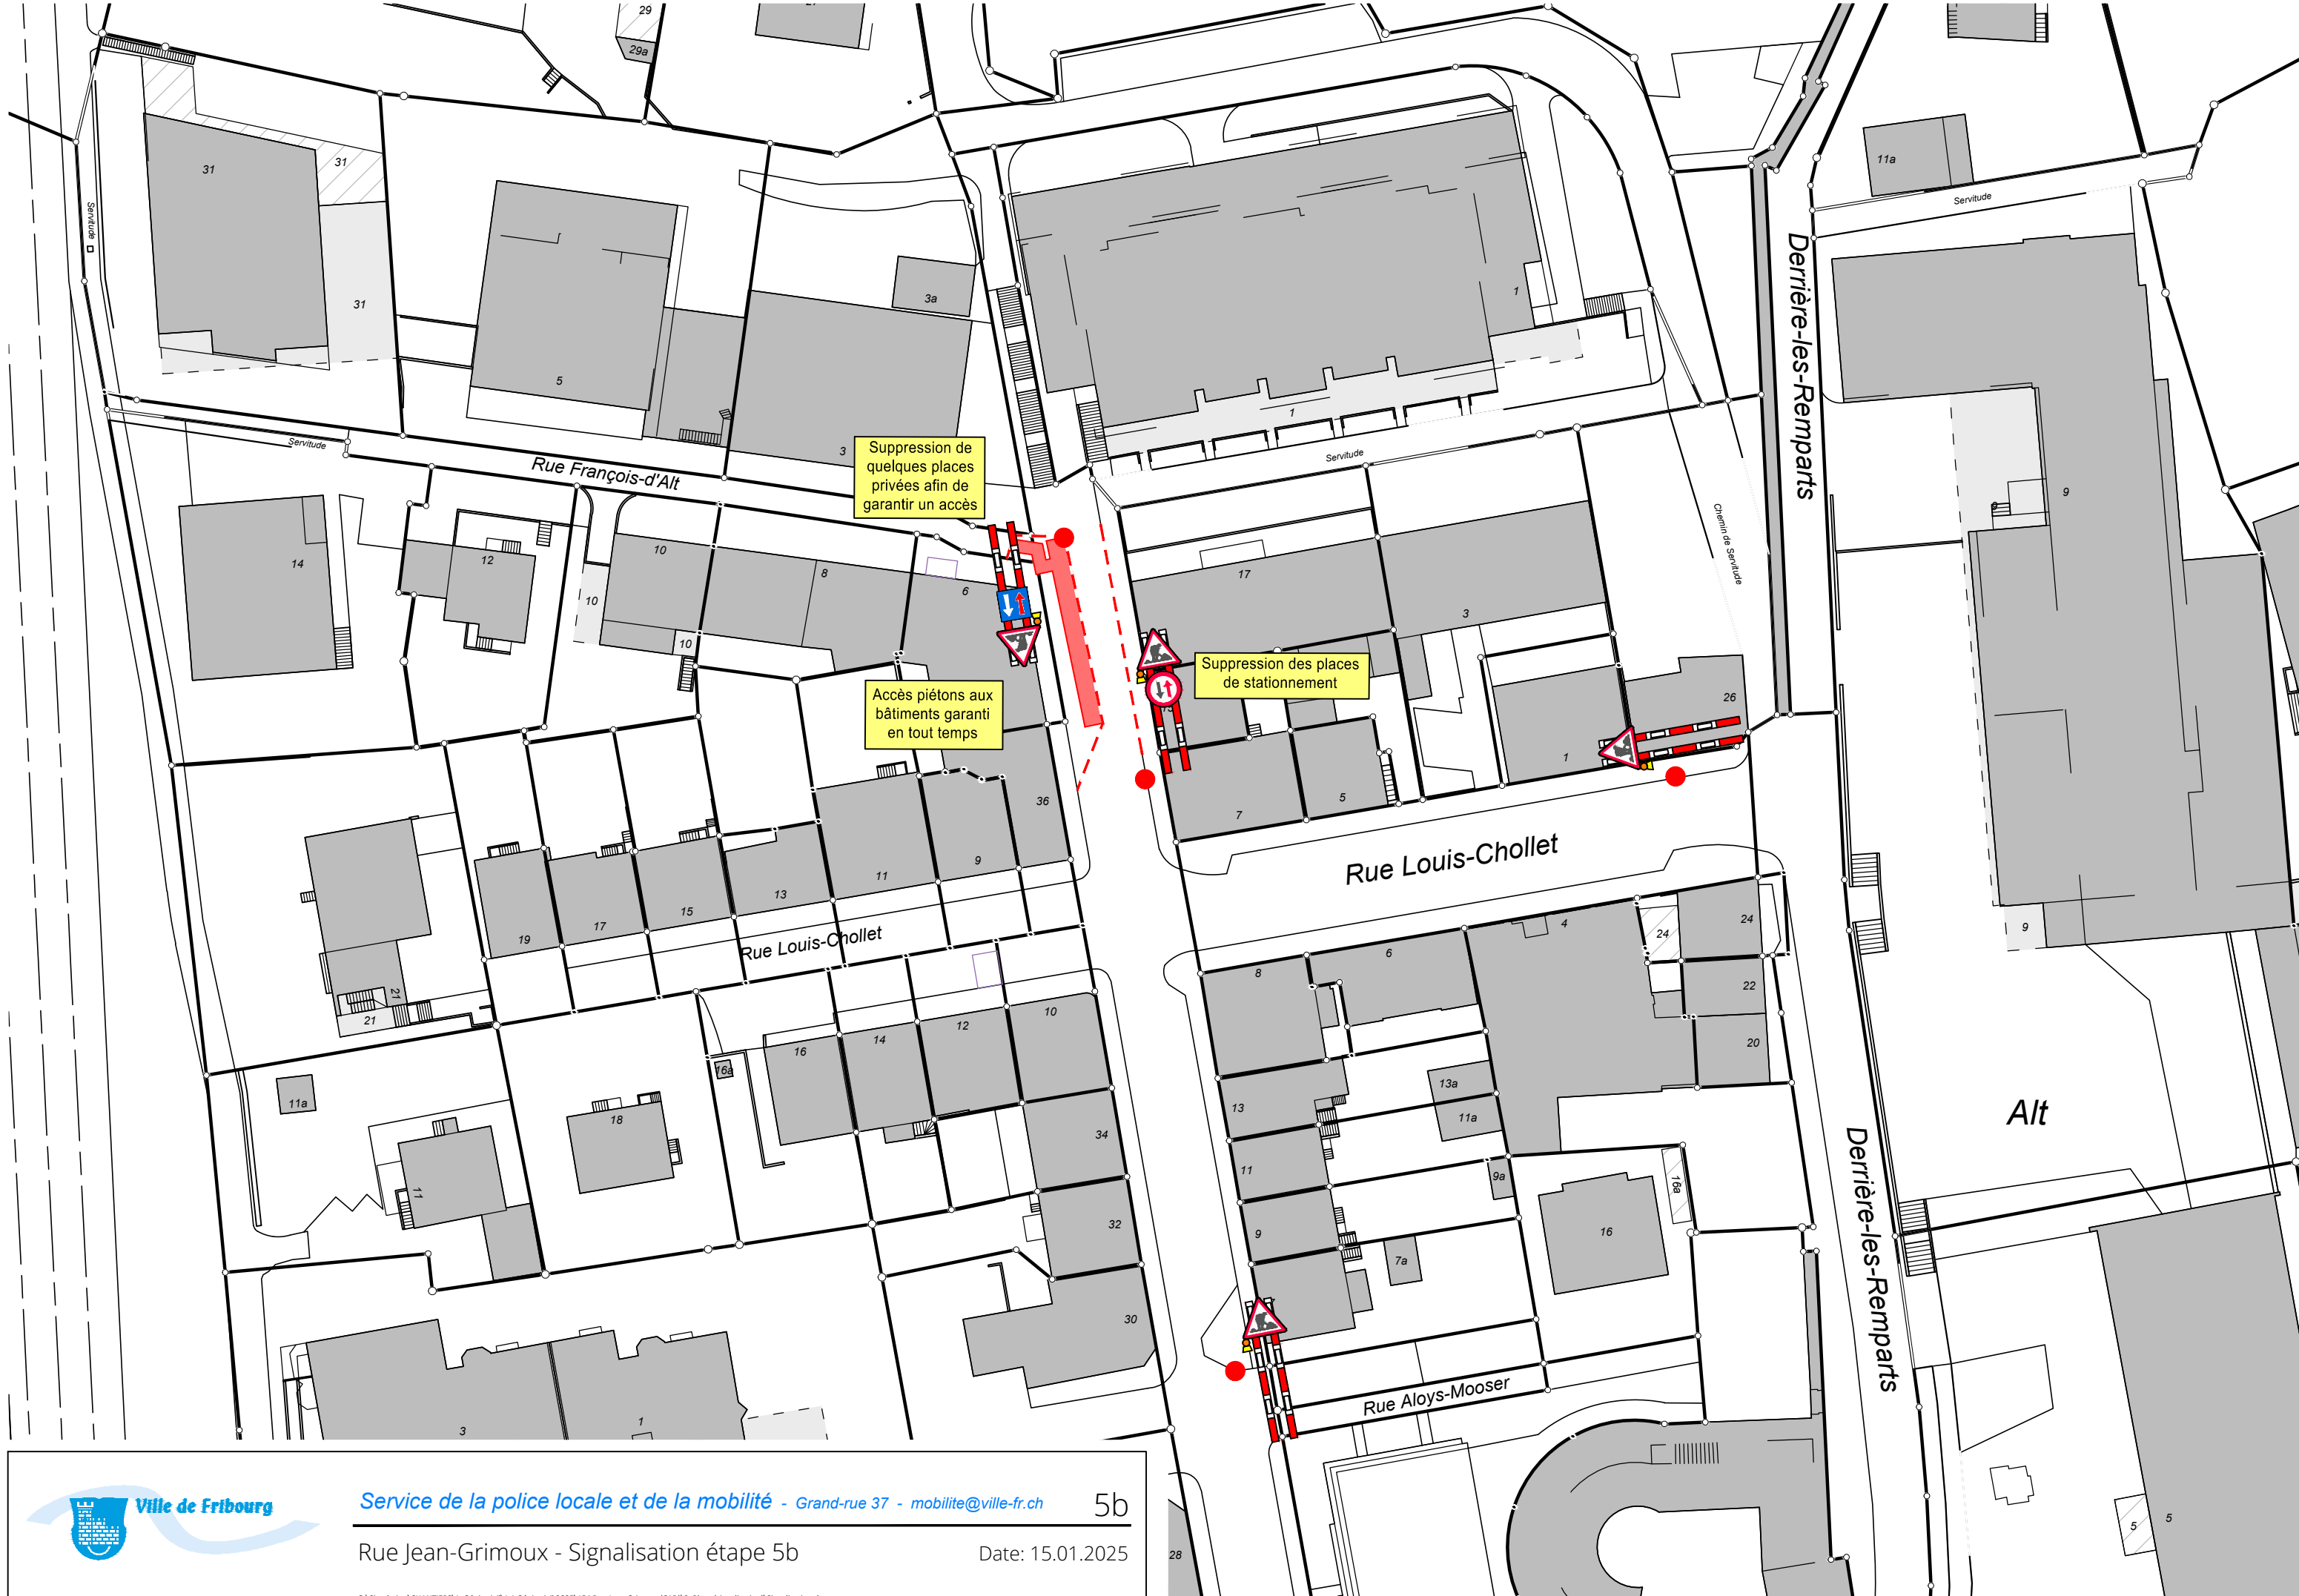

Accès piétons aux bâtiments garanti en tout temps

Exemple échelle piétons et urgences

Service

Suppression de quelques places privées afin de garantir un accès

panneaux à cacher

Couloir pour véhicules d'urgence garanti

Accès piétons aux bâtiments garanti en tout temps

panneaux à cacher

Suppression des places de stationnement pour garantir le bidirectionnel

panneaux à cacher

Accès piétons aux bâtiments garanti en tout temps

Suppression des places de stationnement pour garantir le bidirectionnel

Suppression de quelques places privées afin de garantir un accès

Accès piétons aux bâtiments garanti en tout temps

Suppression des places de stationnement

Suppression des places de stationnement pour garantir le bidirectionnel

Accès piétons aux bâtiments garanti en tout temps