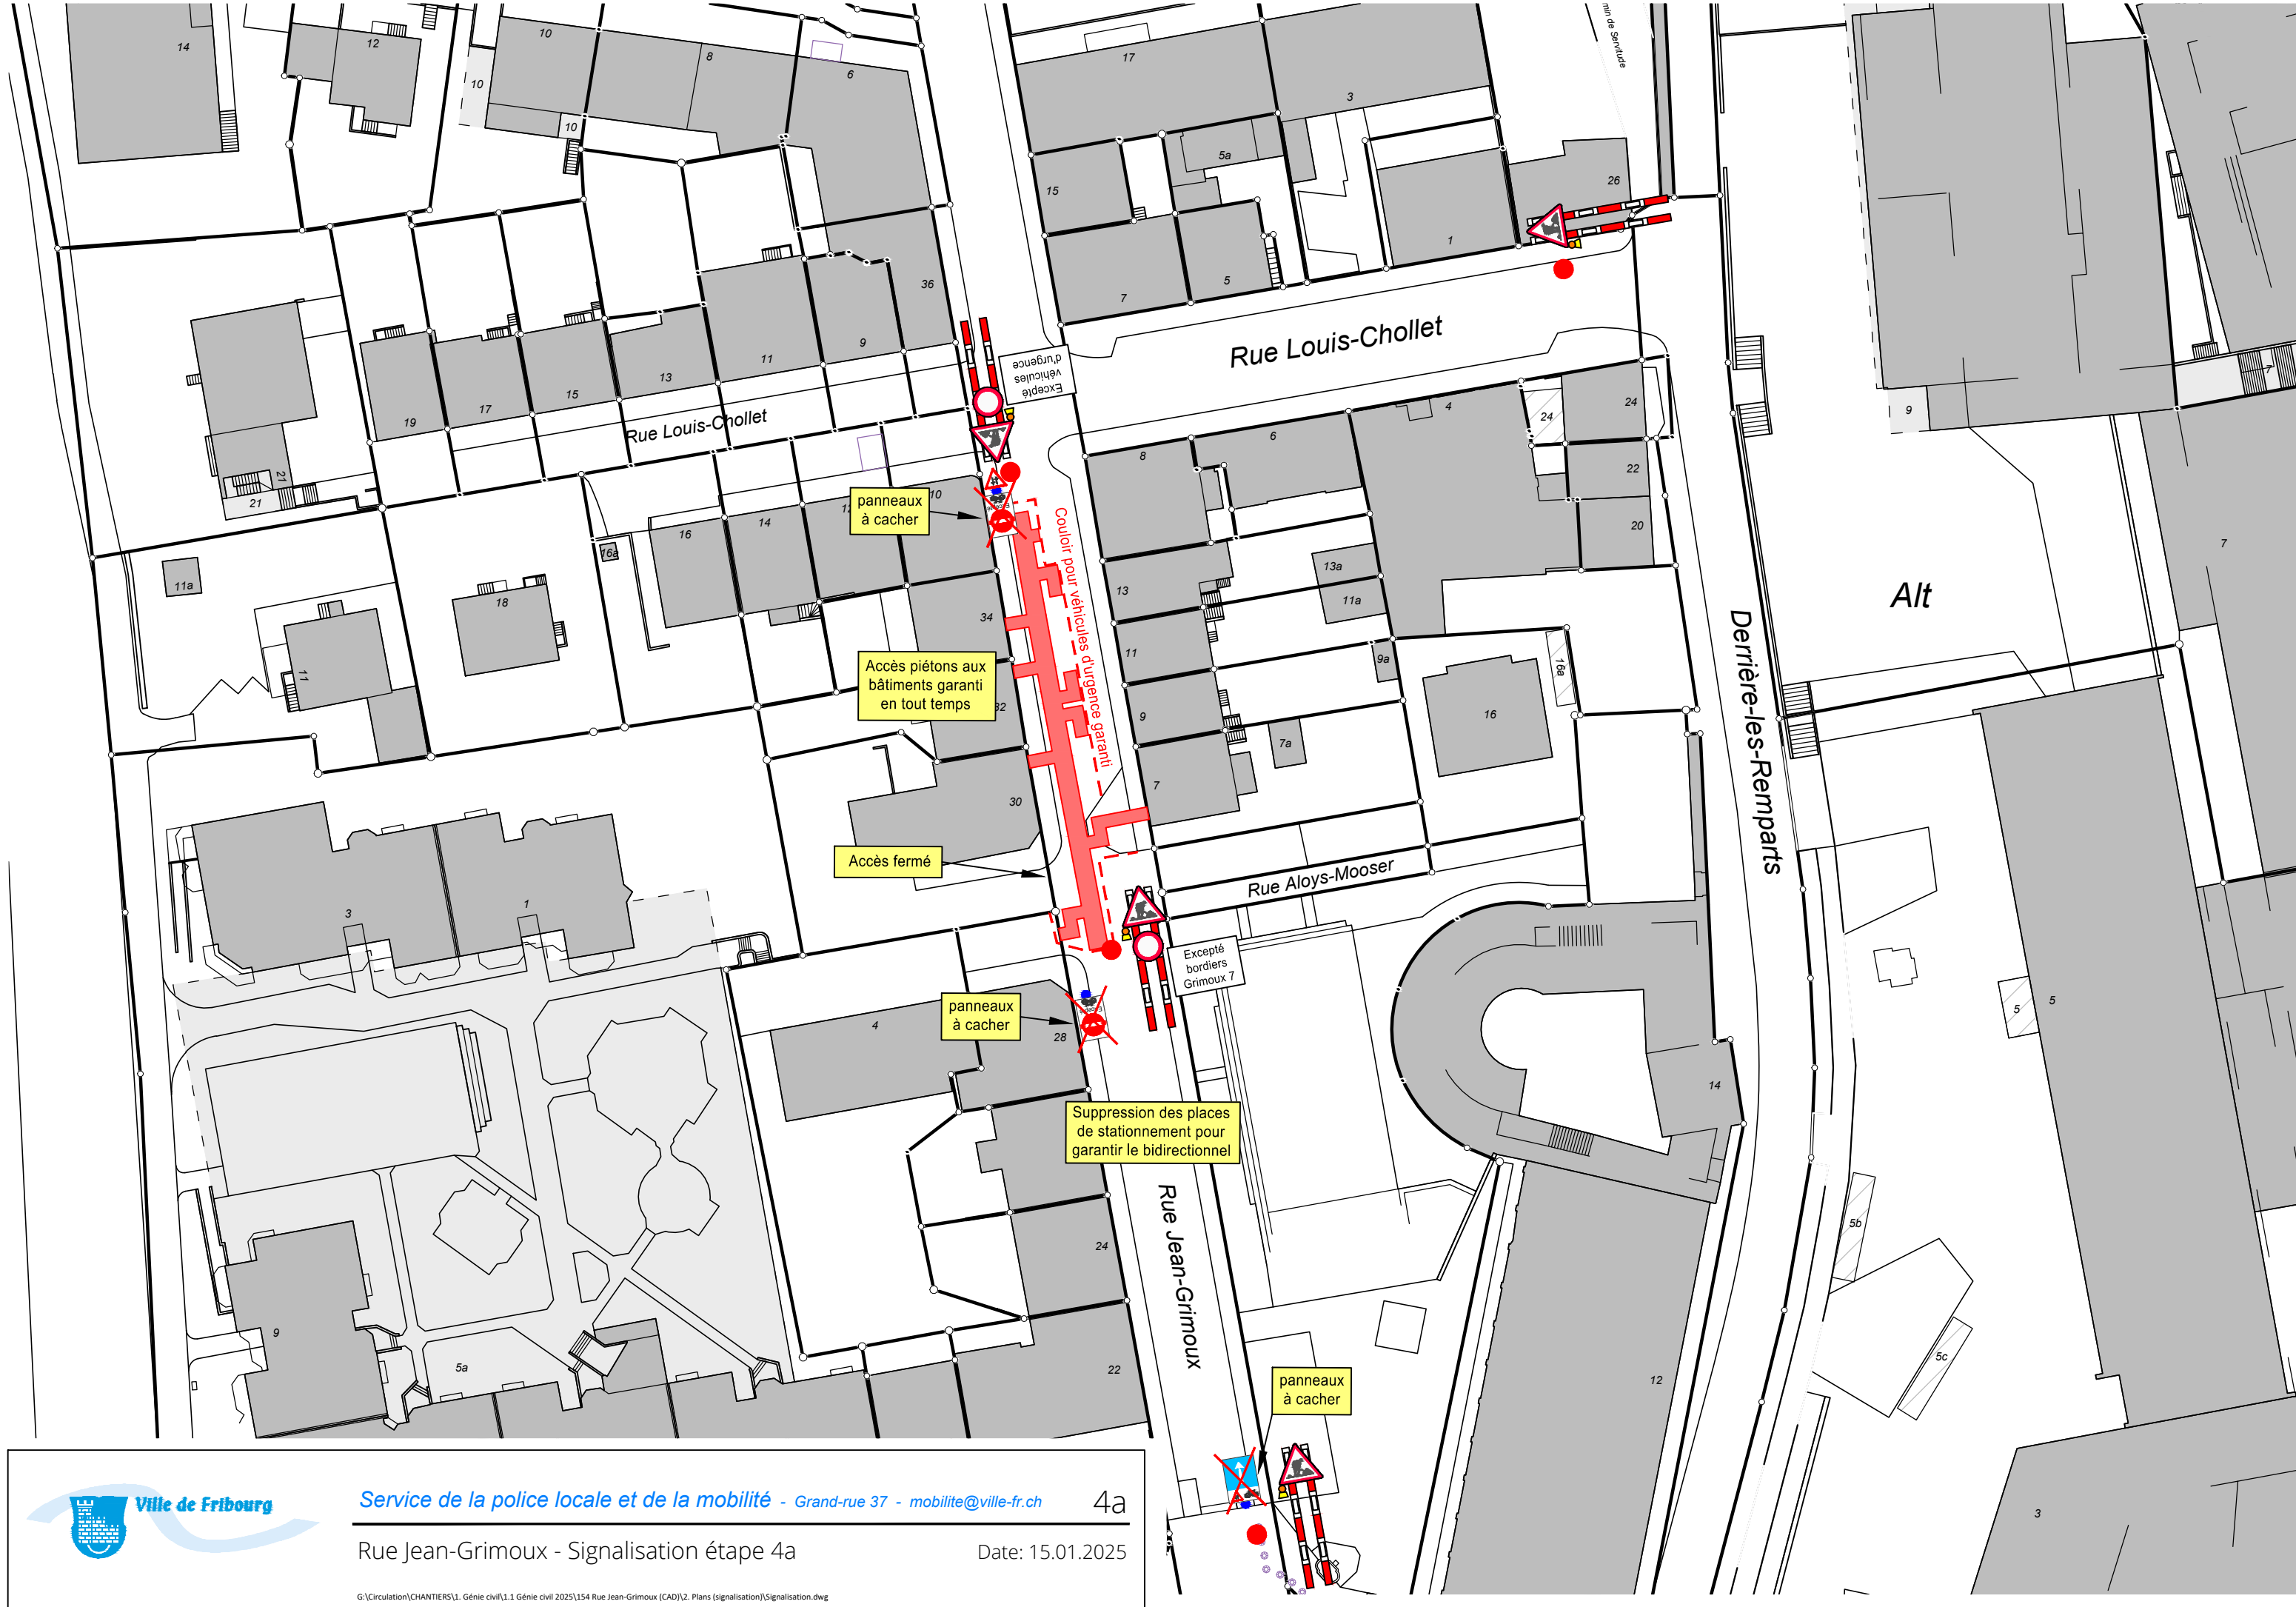

Accès piétons aux bâtiments garanti en tout temps

Exemple échelle piétons et urgences

Service

Suppression de quelques places privées afin de garantir un accès

panneaux à cacher

Couloir pour véhicules d'urgence garanti

Accès piétons aux bâtiments garanti en tout temps

panneaux à cacher

Suppression des places de stationnement pour garantir le bidirectionnel

panneaux à cacher

Accès piétons aux bâtiments garanti en tout temps

Suppression des places de stationnement pour garantir le bidirectionnel

Suppression de quelques places privées afin de garantir un accès

Accès piétons aux bâtiments garanti en tout temps

Suppression des places de stationnement

Suppression des places de stationnement pour garantir le bidirectionnel

Accès piétons aux bâtiments garanti en tout temps