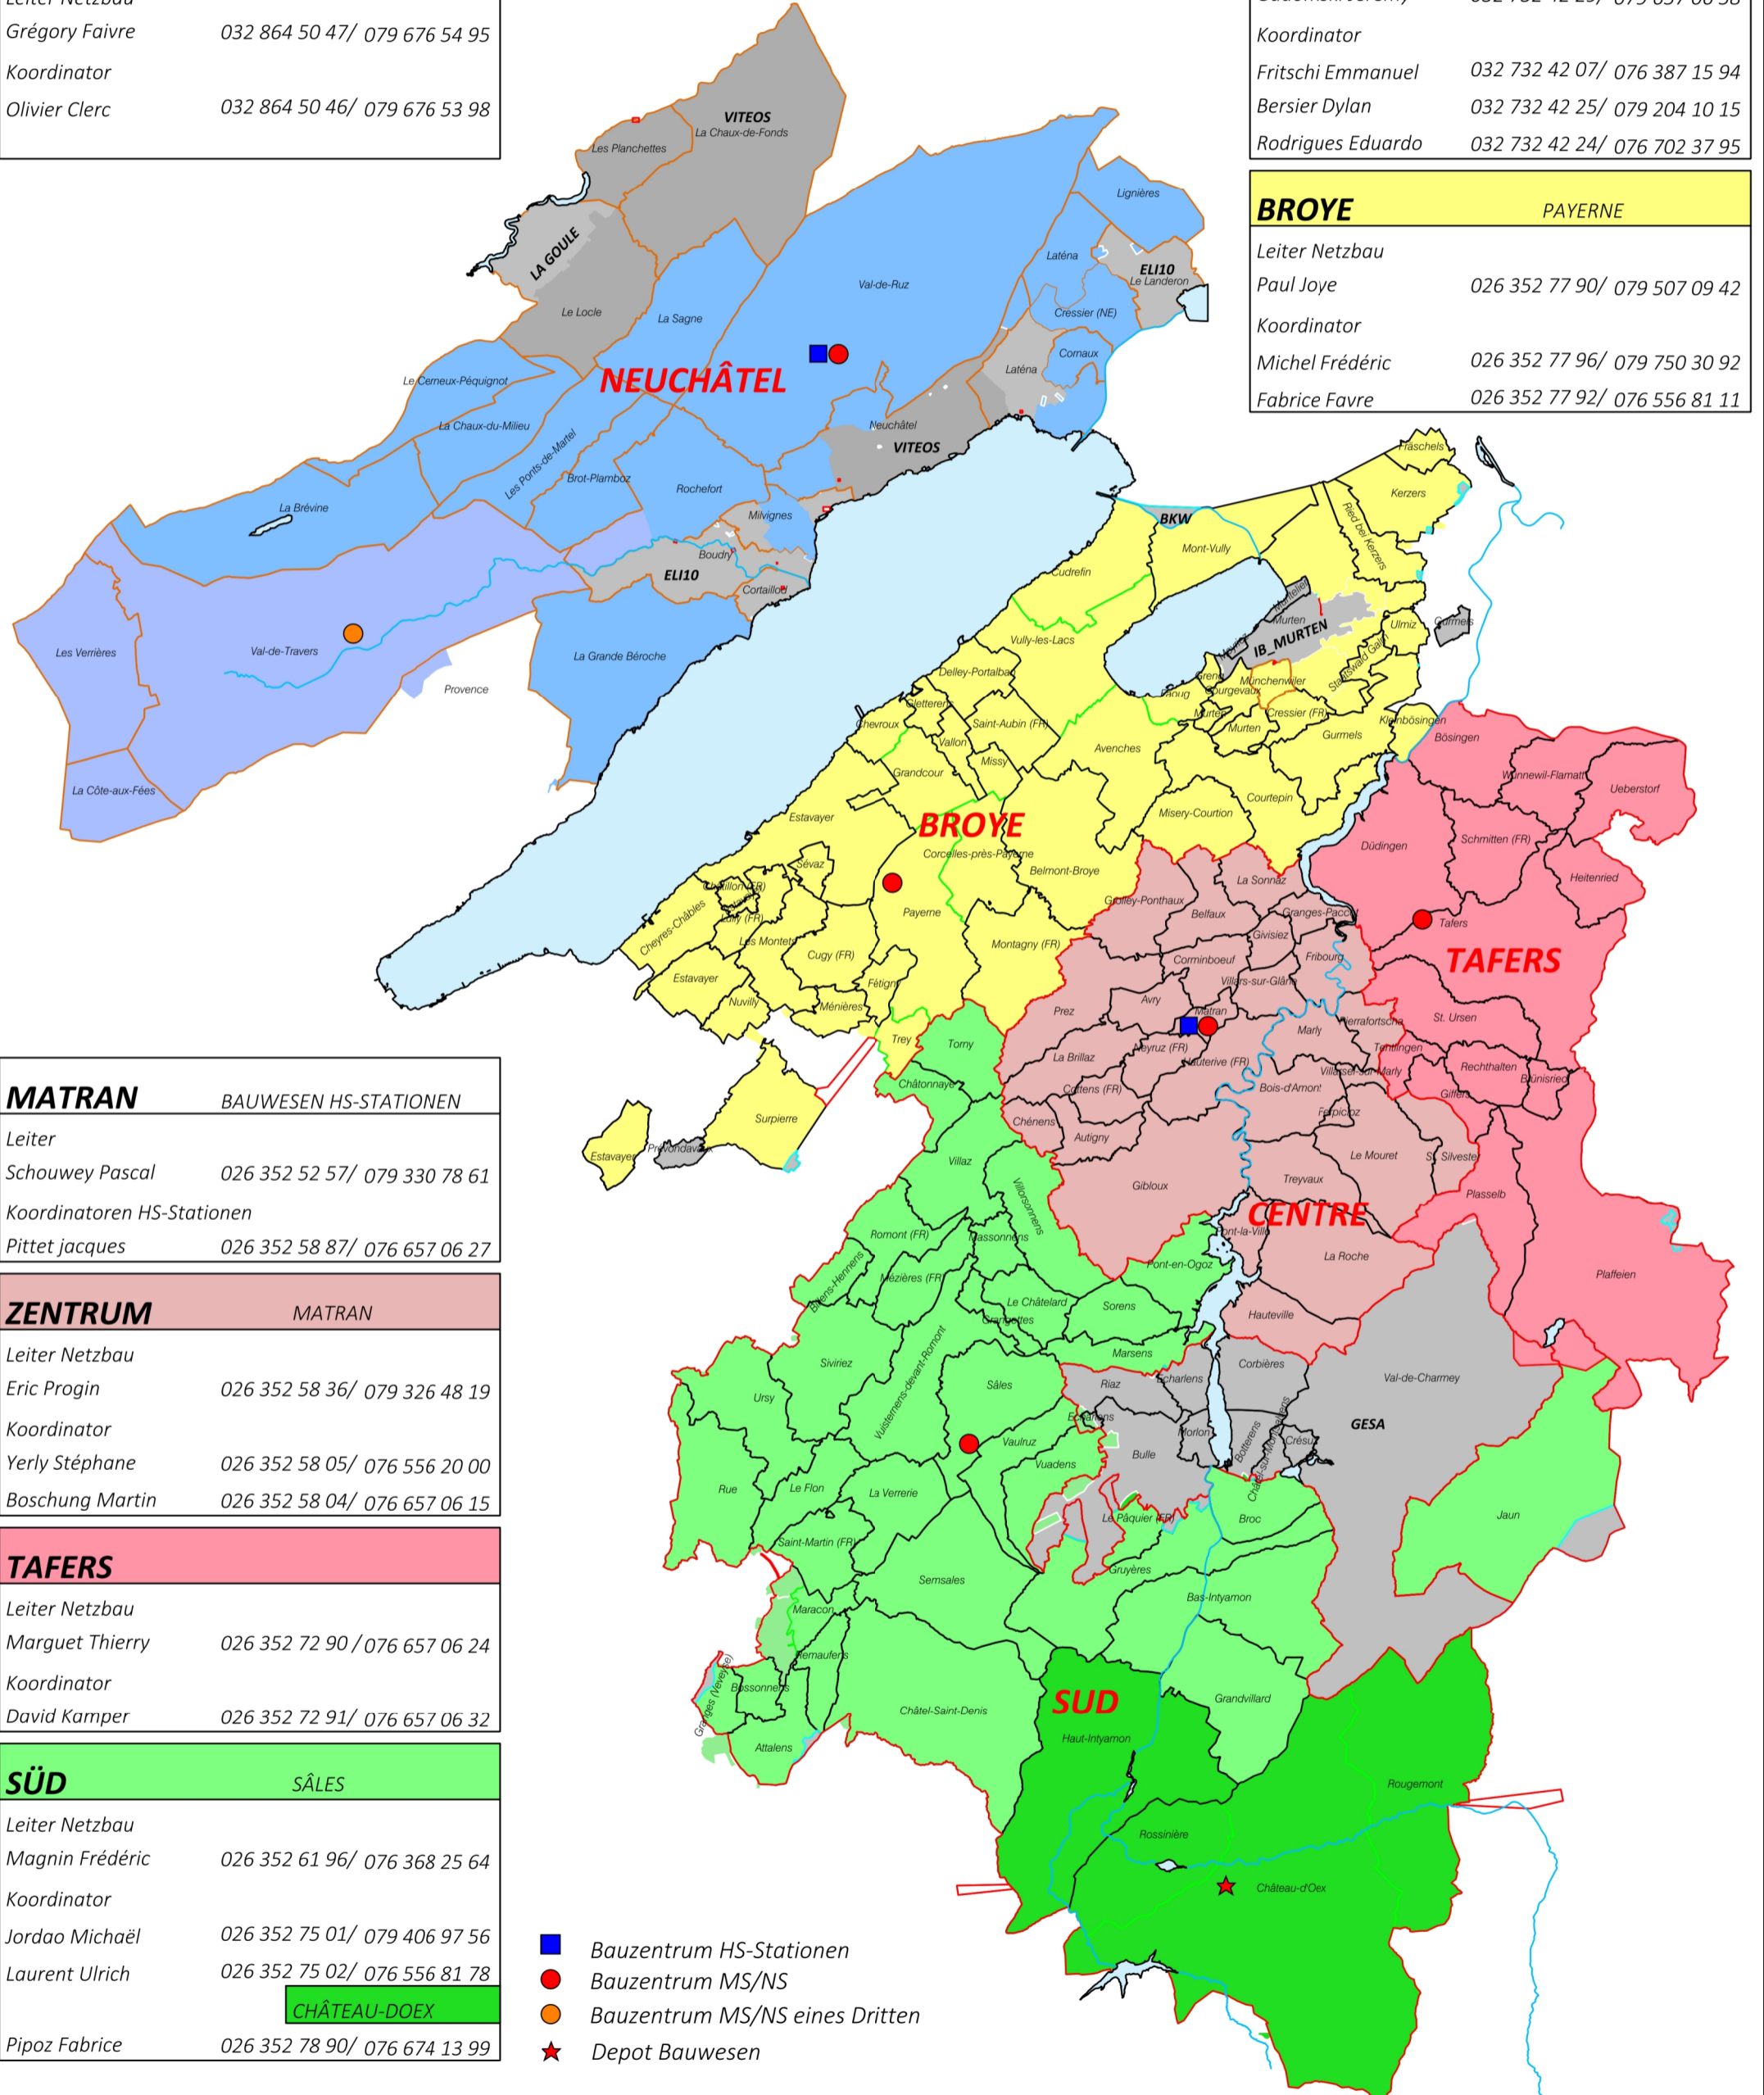

VAL-DE-TRAVERS	COUVET
Leiter Netzbau	
Grégory Faivre	032 864 50 47/ 079 676 54 95
Koordinator	
Olivier Clerc	032 864 50 46/ 079 676 53 98

NEUCHÂTEL	BOUDEVILLIERS
Leiter Netzbau	
Gadomski Jeremy	032 732 42 29/ 079 657 06 58
Koordinator	
Fritschi Emmanuel	032 732 42 07/ 076 387 15 94
Bersier Dylan	032 732 42 25/ 079 204 10 15
Rodrigues Eduardo	032 732 42 24/ 076 702 37 95

BROYE	PAYERNE
Leiter Netzbau	
Paul Joye	026 352 77 90/ 079 507 09 42
Koordinator	
Michel Frédéric	026 352 77 96/ 079 750 30 92
Fabrice Favre	026 352 77 92/ 076 556 81 11

MATRAN	BAUWESEN HS-STATIONEN
Leiter	
Schouwey Pascal	026 352 52 57/ 079 330 78 61
Koordinatoren HS-Stationen	
Pittet Jacques	026 352 58 87/ 076 657 06 27